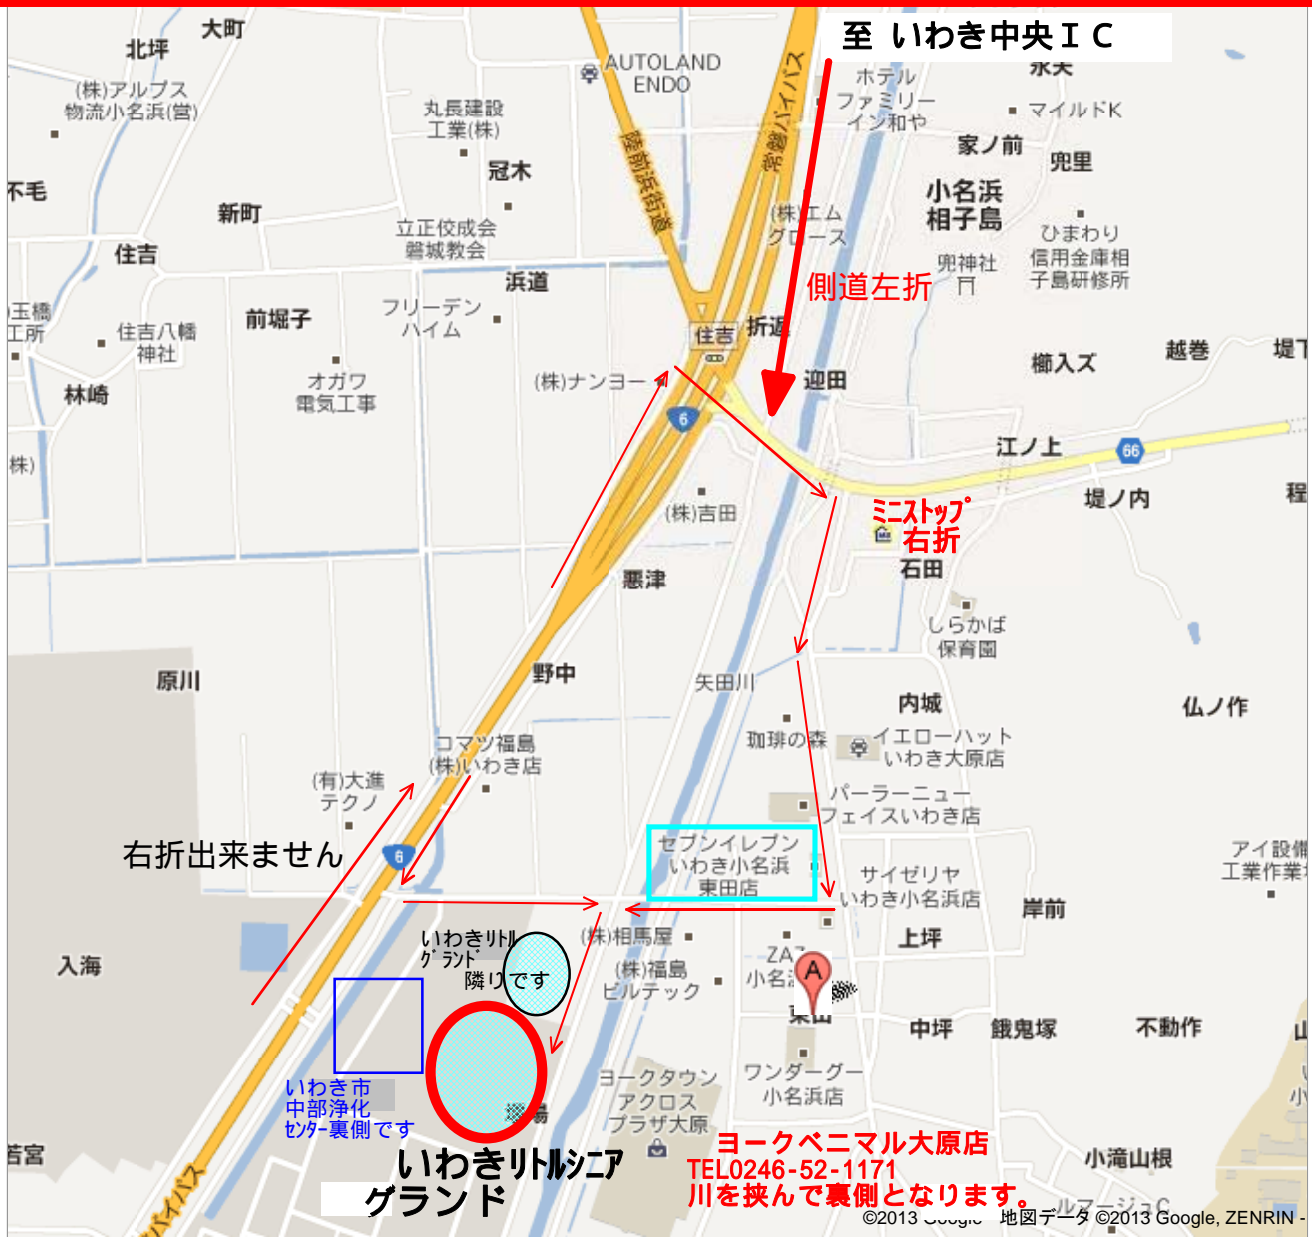

いわきリトルシニア大原グランドの地図となります。
 常磐道いわきICから小名浜方面へ南下します。住吉立体交差の左側側道から左折。
 すぐ一つ目ミニストップの信号を右折。セブンイレブンを右折し、橋を渡り、
 すぐの川沿いの砂利道を左折します。いわきリトル様のグランド案内板があります。
 勿来ICからは、国道6号バイパス小名浜方面へ北上します。
 下り車線からの右折は出来ませんので、住吉交差点を小名浜方面に向かって
 ヨークベニマル大原店側からお越し下さい。北 設定用電話番号0246-52-1771 (ベニマル大原店様)
 駐車場も限りがある為、ヨークマール駐車場をご利用頂く事になります。

至 いわき勿来IC